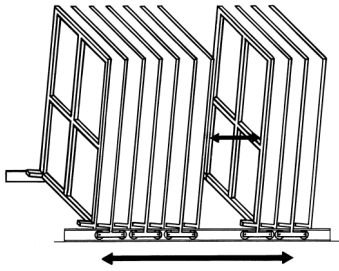

GLASLAGERSYSTEME ...

	kg /Schlitten *	Glasmaß
Kompakt	600 kg	188 x 255 cm
Kompakt	1.600 kg	225 x 321 cm
Kompakt	2.700 kg	255 x 321 cm

	Glasmaß	kg /Schlitten *
Minitek	165 x 210 to 210 x 252 cm	600 kg
Mediotek	165 x 210 to 255 x 355 cm	1.600 kg
Maxitek	255 x 321 to 255 x 355 cm	2.750 kg