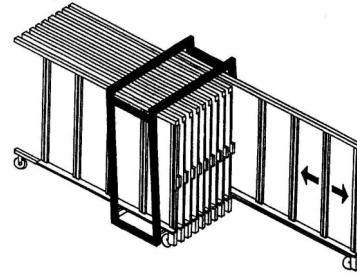

GLASLAGERSYSTEME ...

	kg /Schlitten *	Glasmaß
Kompakt	600 kg	188 x 255 cm
Kompakt	1.600 kg	225 x 321 cm
Kompakt	2.700 kg	255 x 321 cm

	Glasmaß	kg /Schlitten *
Minitek	165 x 210 to 210 x 252 cm	600 kg
Mediotek	165 x 210 to 255 x 355 cm	1.600 kg
Maxitek	255 x 321 to 255 x 355 cm	2.750 kg