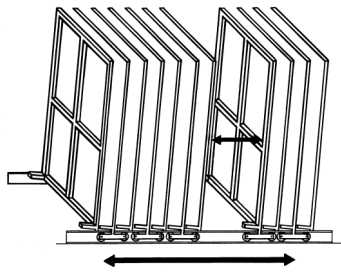

GLASS STORAGE SYSTEMS...

	kg /frame *	glass dimensions
Kompakt	600 kg	188 x 255 cm
Kompakt	1.600 kg	225 x 321 cm
Kompakt	2.700 kg	255 x 321 cm

	glass dimensions	kg /frame *
Minitek	165 x 210 to 210 x 252 cm	600 kg
Mediotek	165 x 210 to 255 x 355 cm	1.600 kg
Maxitek	255 x 321 to 255 x 355 cm	2.750 kg