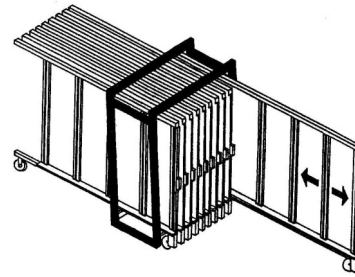

GLASS STORAGE SYSTEMS...

	kg /frame *	glass dimensions
Kompakt	600 kg	188 x 255 cm
Kompakt	1.600 kg	225 x 321 cm
Kompakt	2.700 kg	255 x 321 cm

	glass dimensions	kg /frame *
Minitek	165 x 210 to 210 x 252 cm	600 kg
Mediotek	165 x 210 to 255 x 355 cm	1.600 kg
Maxitek	255 x 321 to 255 x 355 cm	2.750 kg