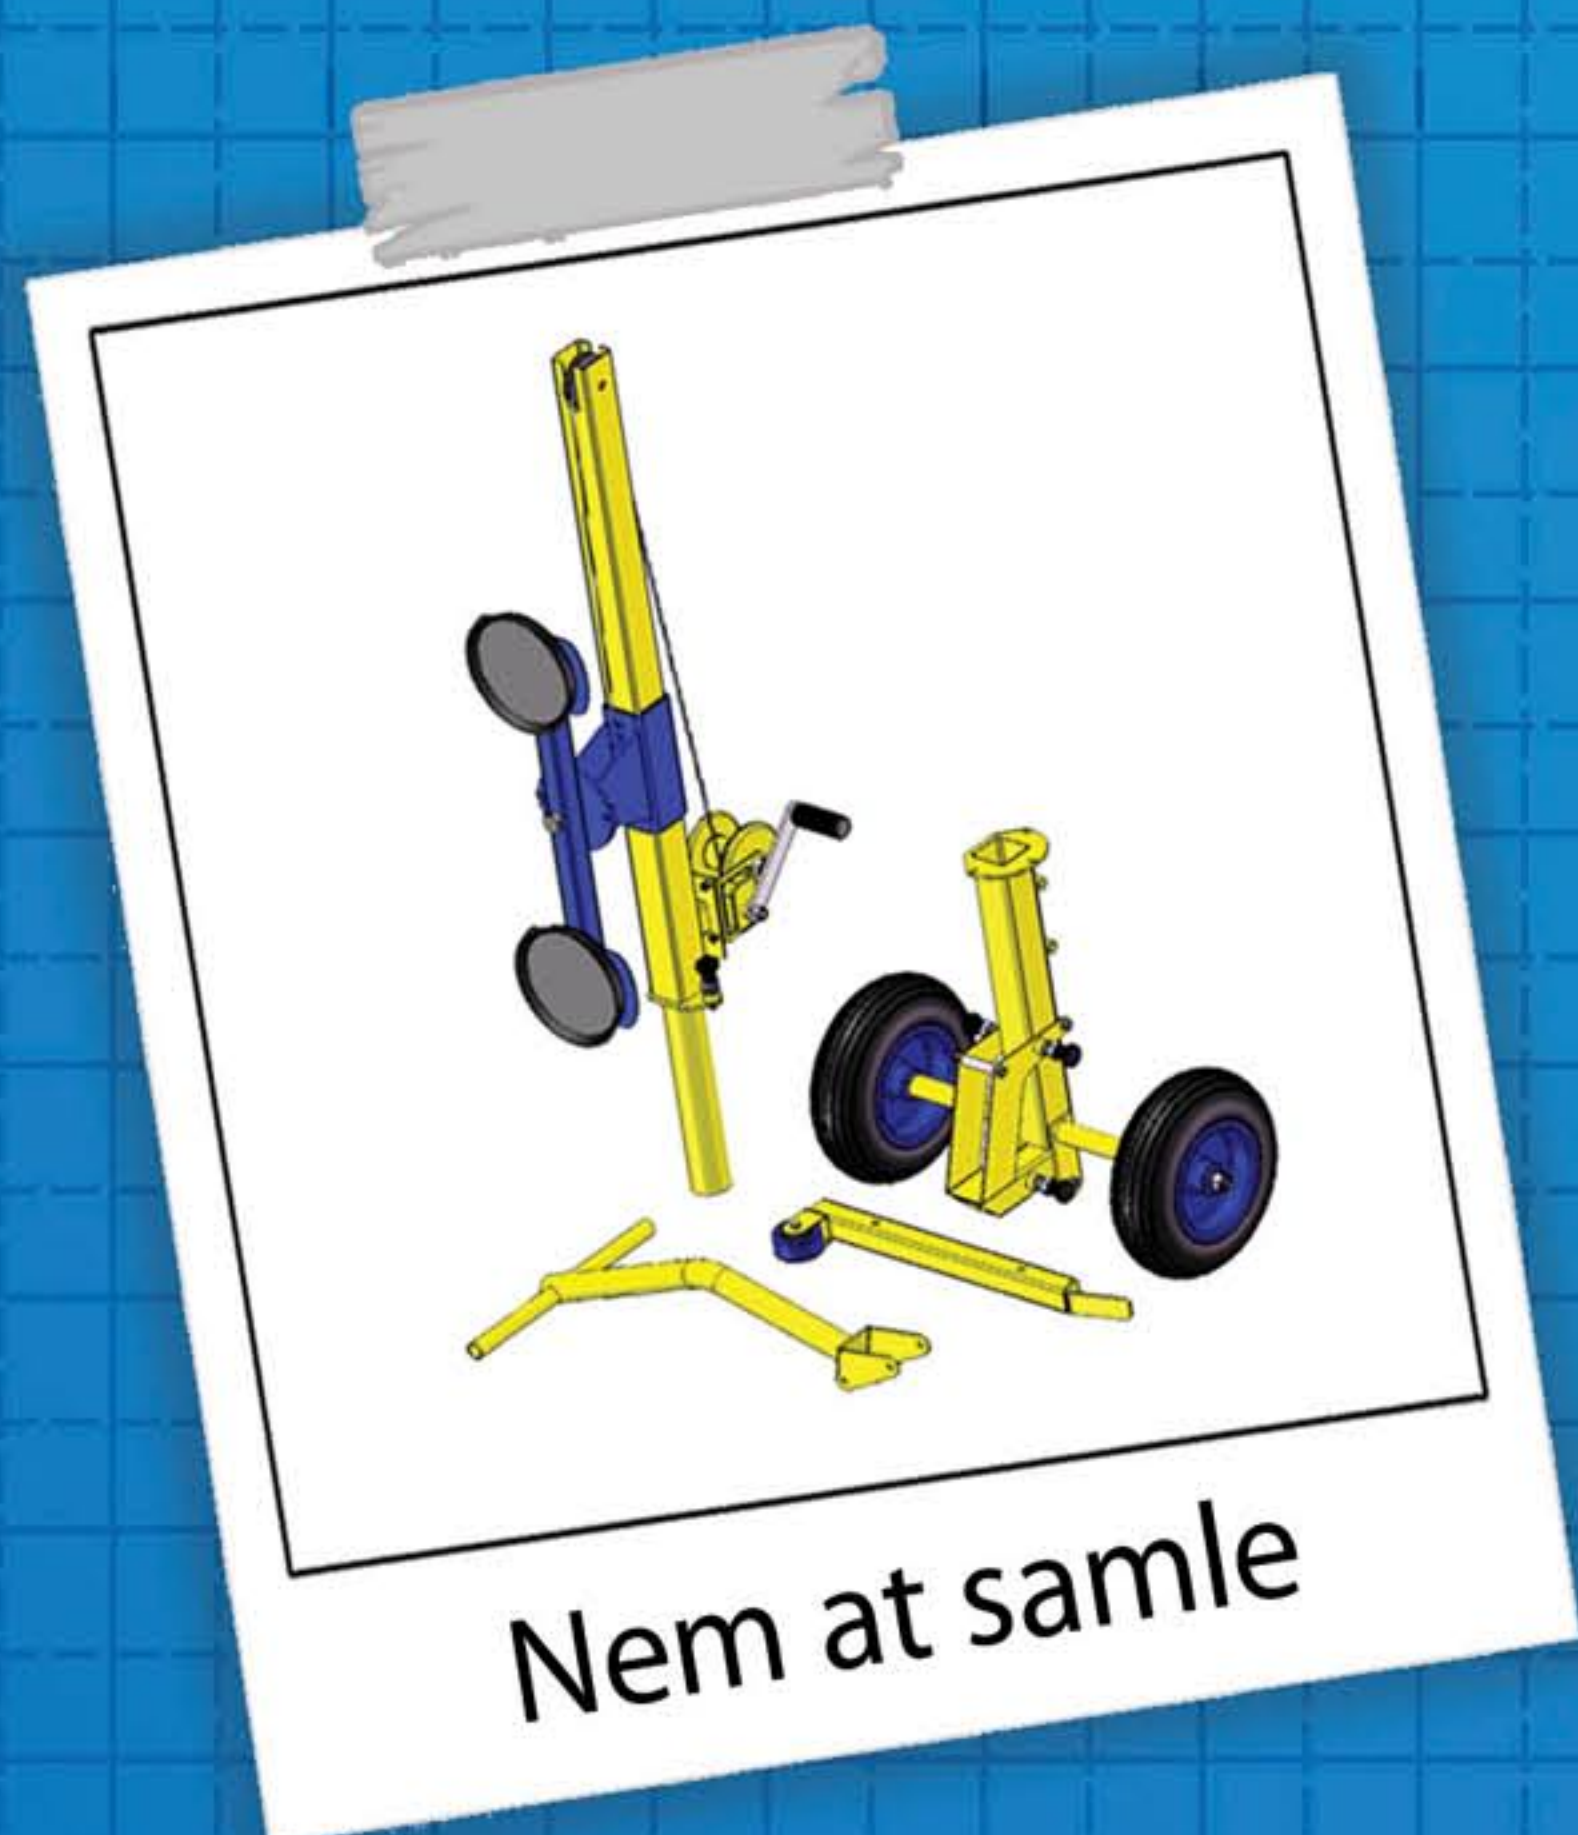

# Den nye EXPRESS

## Løftevogn til glas og vinduer!

- En person kan håndtere 80kg
- To personer kan håndtere 150kg
- Roterer glas/vinduer op til 244 cm
- Express'en vejer under 25kg per del

- Samles let og enkelt
- Kan komme igennem døre
- Kan udbygges
- Ideel på byggepladser/stilladser mv.