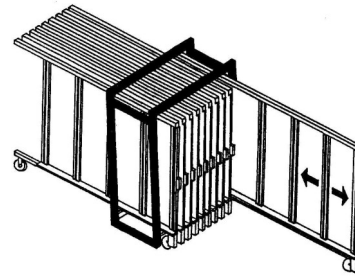

TEKIMEX GLASLAGERSYSTEMER ...

	kg /vogn *	glasmål
Kompakt	600 kg	188 x 255 cm
Kompakt	1.600 kg	225 x 321 cm
Kompakt	2.700 kg	255 x 321 cm

	glasmål	kg /vogn *
Minitek	165 x 210 to 210 x 252 cm	600 kg
Mediotek	165 x 210 to 255 x 355 cm	1.600 kg
Maxitek	255 x 321 to 255 x 355 cm	2.750 kg