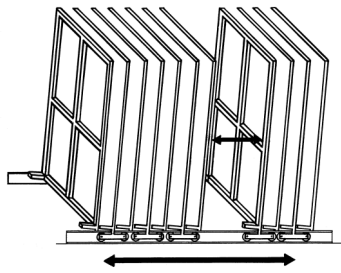

TEKIMEX GLASLAGERSYSTEMER ...

	kg /vogn *	glasmål
Kompakt	600 kg	188 x 255 cm
Kompakt	1.600 kg	225 x 321 cm
Kompakt	2.700 kg	255 x 321 cm

	glasmål	kg /vogn *
Minitek	165 x 210 to 210 x 252 cm	600 kg
Mediotek	165 x 210 to 255 x 355 cm	1.600 kg
Maxitek	255 x 321 to 255 x 355 cm	2.750 kg